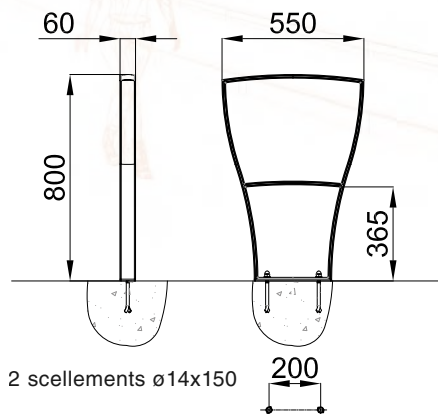

PIXEL

BELL'ORA

FESTONE

ZHEN

ligne PIXEL support vélo

Fonte métallisée peinte.
Design Stoa Architecture

ligne BELL'ORA support vélo

Fonte métallisée peinte.
Design Integral Ruedi Baur