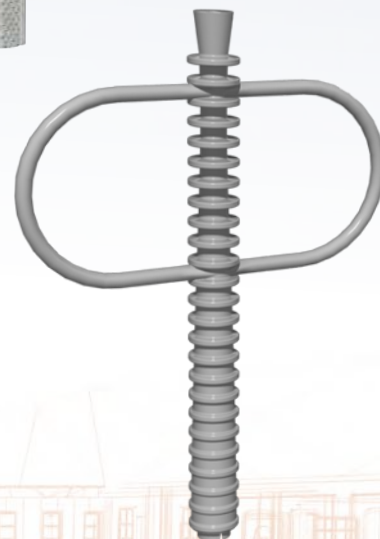

PIXEL

BELL'ORA

FESTONE

ZHEN

ligne PIXEL support vélo

Fonte métallisée peinte.
Design Stoa Architecture

ligne BELL'ORA support vélo

Fonte métallisée peinte.
Design Integral Ruedi Baur

ligne FESTONE support vélo

Fonte métallisée peinte.

ZHEN support vélo

Fonte métallisée peinte.
Scellement par encastrement
par tiges filetées.
Design P. Stelmaszyk /
Six Hours Design

GHM Eclatec BV

Brabantsestraat 16
3074 RS Rotterdam
T 010-4321132
F 010-4324148
E info@ghm-eclatec.nl
I www.ghm-eclatec.nl
IBAN NL93RABO0159582490
BTW NL 850918066B01
Onderdeel van de GHM groep