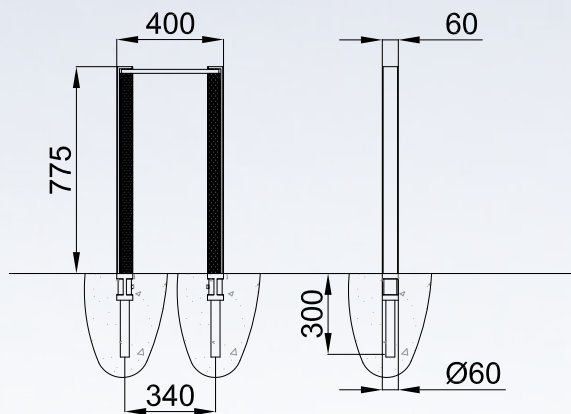

PIXEL

BELL'ORA

FESTONE

ZHEN

ligne PIXEL support vélo

Fonte métallisée peinte.
Design Stoa Architecture

ligne BELL'ORA support vélo

Fonte métallisée peinte.
Design Integral Ruedi Baur

ligne FESTONE support vélo

Fonte métallisée peinte.

ZHEN support vélo

Fonte métallisée peinte.
Scellement par encastrement
par tiges filetées.
Design P. Stelmaszyk /
Six Hours Design

GHM Eclatec BV

Brabantsestraat 16
3074 RS Rotterdam
T 010-4321132
F 010-4324148
E info@ghm-eclatec.nl
I www.ghm-eclatec.nl
IBAN NL93RABO0159582490
BTW NL 850918066B01
Onderdeel van de GHM groep