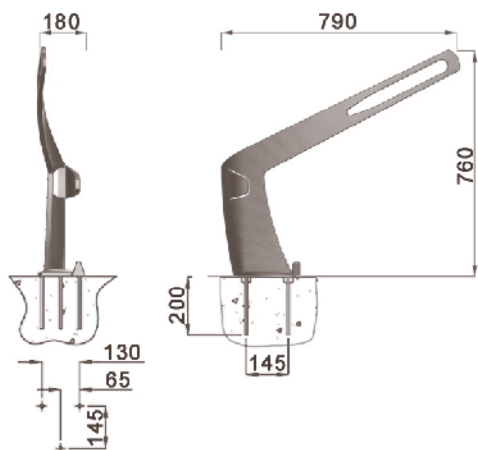

PIXEL

BELL'ORA

FESTONE

ZHEN

ligne PIXEL support vélo

Fonte métallisée peinte.
Design Stoa Architecture

ligne BELL'ORA support vélo

Fonte métallisée peinte.
Design Integral Ruedi Baur

ligne FESTONE support vélo

Fonte métallisée peinte.

ZHEN support vélo

Fonte métallisée peinte.
Scellement par encastrement
par tiges filetées.
Design P. Stelmaszyk /
Six Hours Design

GHM Eclatec BV

Brabantsestraat 16
3074 RS Rotterdam
T 010-4321132
F 010-4324148
E info@ghm-eclatec.nl
I www.ghm-eclatec.nl
IBAN NL93RABO0159582490
BTW NL 850918066B01
Onderdeel van de GHM groep