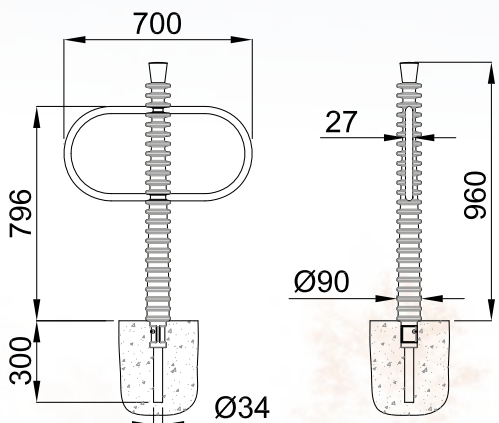

PIXEL

BELL'ORA

FESTONE

ZHEN

ligne PIXEL support vélo

Fonte métallisée peinte.
Design Stoa Architecture

ligne BELL'ORA support vélo

Fonte métallisée peinte.
Design Integral Ruedi Baur

ligne FESTONE support vélo

Fonte métallisée peinte.

ZHEN support vélo

Fonte métallisée peinte.
Scellement par encastrement
par tiges filetées.
Design P. Stelmaszyk /
Six Hours Design

GHM Eclatec BV

Brabantsestraat 16
3074 RS Rotterdam
T 010-4321132
F 010-4324148
E info@ghm-eclatec.nl
I www.ghm-eclatec.nl
IBAN NL93RABO0159582490
BTW NL 850918066B01
Onderdeel van de GHM groep